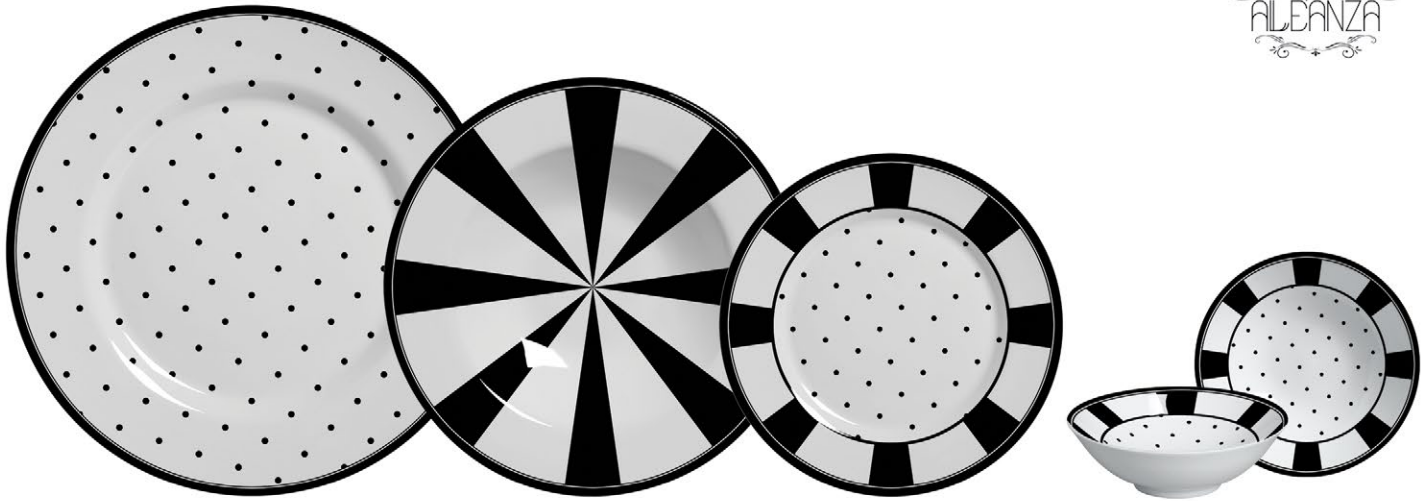

1092-104
Conj. Xícaras de Chá c/ pires
Xícara: 9,5x13x6,5 cm - 200ml
Pires: 1,5xØ15 cm
6 peças

1092-105
Conj. Xícaras de Café c/ pires
Xícara: 7x9,5x4,5 cm - 80ml
Pires: 1,0xØ11,5 cm
6 peças

Aparelho de Jantar 20 peças : 1092-001
(4 pratos rasos, 4 pratos fundos, 4 pratos de sobremesa, 4 xícaras de chá e 4 pires de chá)

Aparelho de 12 peças: 1092-003
(4 pratos rasos, 4 pratos de sobremesa e 4 bowls slim amarelo bebê)

1098-101
Conj. de Pratos Rasos
2,2xØ28,5 cm
6 peças

1098-102
Conj. de Pratos Fundos
3,5xØ24,5 cm
6 peças