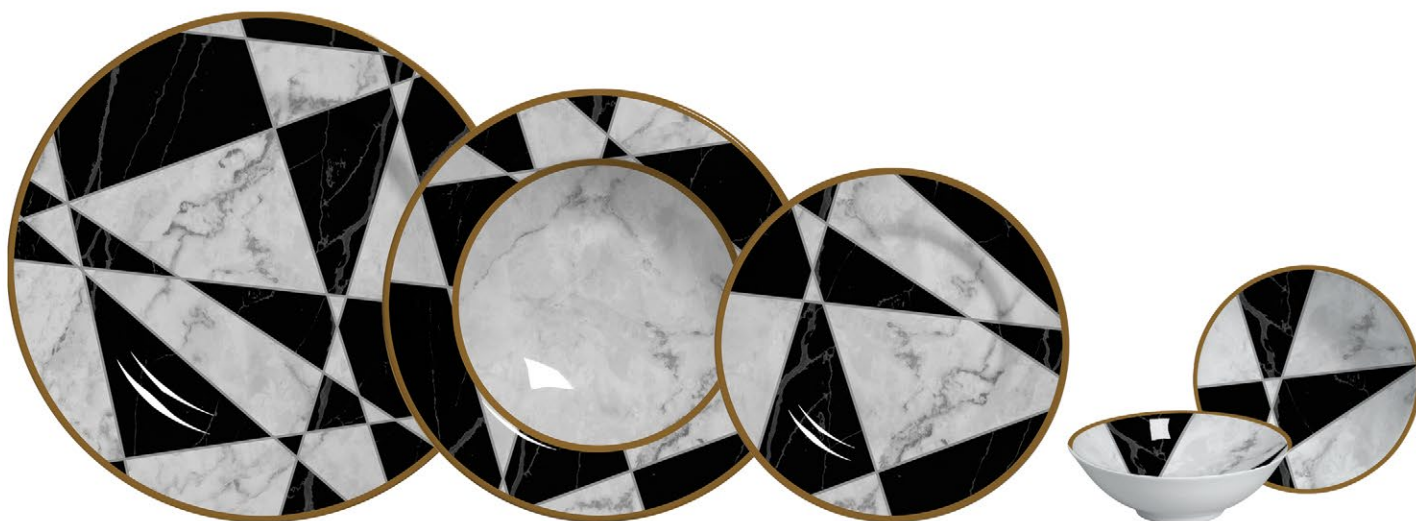

8086-101
Conj. de Pratos Rasos
2,2xØ28,5 cm
6 peças

8086-102
Conj. de Pratos Fundos
3,5xØ24,5 cm
6 peças

8086-103
Conj. de Pratos Sobremesa
1,8xØ19,5cm
6 peças

8086-111
Conj. de Bowls Decorados
4,7xØ15,5cm 300ml
6 peças