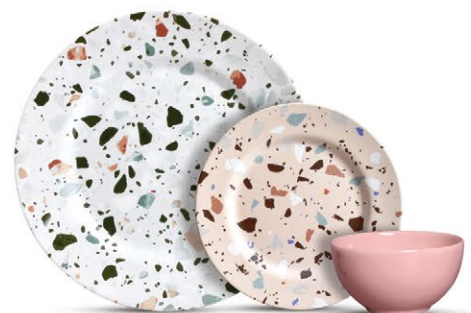

Aparelho de 12 peças: 8050-003
(4 pratos rasos, 4 pratos de sobremesa e 4 bowls slim rosa suave)